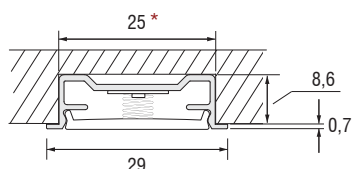

## LED 24V - 12W/m

- IT** **Lampada con interruttore** - Profilo in alluminio ossidato per installazione ad incasso, completo di terminali di chiusura e schermo in policarbonato opalino. Per l'installazione è possibile utilizzare le clip di fissaggio (opzionali).
- EN** **Lamp with switch** - Oxidized aluminium profile for flush mounting, complete with end caps and opaline polycarbonate screen. Installation by means of fixing clips (optional).
- DE** **Schrankenleuchte mit Schalter** - Einbauprofil aus eloxiertem Aluminium, Komplett mit Endstücken und Schirm aus Polycarbonat (opalen). Montage mit Befestigungsclips (optional).

60-65 lm/W PHOTOBIOLOGICAL  
CLASS 0 CRI>80

CE ENEC IP40

L	W	3000 K		4000 K		Imballo - Packaging - Verpackung		
		Codice - Part no. - Artikel-Nr.	EEC	Codice - Part no. - Artikel-Nr.	EEC	Pcs	Kg	mm
413	3,60W	168I0413C2B12	A+	168I0413N2B12	A+	1	0,148	30 x 35 x 600
563	4,80W	168I0563C2B12	A	168I0563N2B12	A+	1	0,172	30 x 35 x 600
863	8,40W	168I0863C2B12	A	168I0863N2B12	A	1	0,264	30 x 35 x 1000
1163	12,00W	168I1163C2B12	A	168I1163N2B12	A	1	0,326	30 x 35 x 1200

NET 563mm LED 24V-12W/m		LUX
mm	114°	
250	∅ 1100	850
500	∅ 2200	300
750	∅ 3400	150
1000	∅ 4600	90

Dimensioni in millimetri (mm) / Dimensions in Millimeters (mm) / Dimensionen in Millimetern (mm)  
Alimentatore non incluso / Driver not included / LED-Konverter nicht inbegriffen