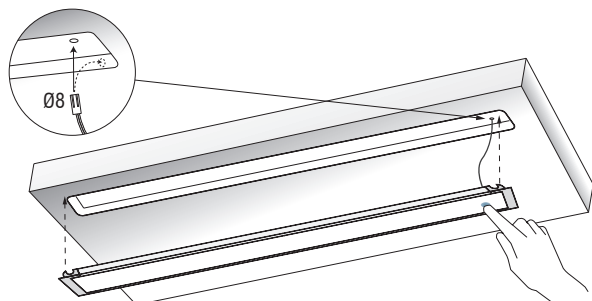

60-65 lm/W PHOTOBIOLOGICAL
CLASS 0 CRI>80

CE ENEC IP40