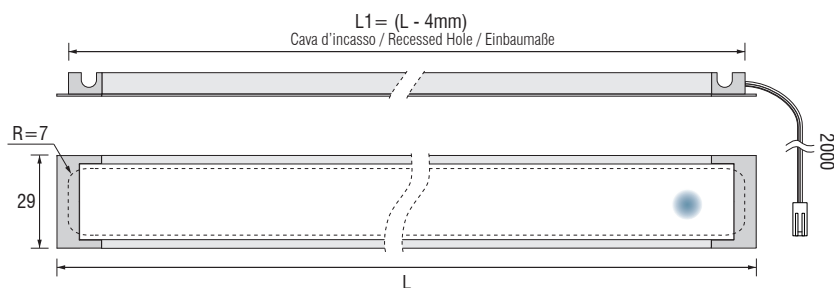

## LED 24V - 12W/m

- IT** **Lampada con interruttore** - Profilo in alluminio ossidato per installazione ad incasso, completo di terminali di chiusura e schermo in policarbonato opalino. Per l'installazione è possibile utilizzare le clip di fissaggio (opzionali).
- EN** **Lamp with switch** - Oxidized aluminium profile for flush mounting, complete with end caps and opaline polycarbonate screen. Installation by means of fixing clips (optional).
- DE** **Schrankenleuchte mit Schalter** - Einbauprofil aus eloxiertem Aluminium, Komplett mit Endstücken und Schirm aus Polycarbonat (opalen). Montage mit Befestigungsclips (optional).

60-65 lm/W PHOTOBIOLOGICAL  
CLASS 0 CRI>80

CE ENEC IP40

L	W	3000 K		4000 K		Imballo - Packaging - Verpackung		
		Codice - Part no. - Artikel-Nr.	EEC	Codice - Part no. - Artikel-Nr.	EEC	Pcs	Kg	mm
413	3,60W	168I0413C2B12	A+	168I0413N2B12	A+	1	0,148	30 x 35 x 600
563	4,80W	168I0563C2B12	A	168I0563N2B12	A+	1	0,172	30 x 35 x 600
863	8,40W	168I0863C2B12	A	168I0863N2B12	A	1	0,264	30 x 35 x 1000
1163	12,00W	168I1163C2B12	A	168I1163N2B12	A	1	0,326	30 x 35 x 1200

NET 563mm LED 24V-12W/m		LUX
mm	114°	
250	∅ 1100	850
500	∅ 2200	300
750	∅ 3400	150
1000	∅ 4600	90

Dimensioni in millimetri (mm) / Dimensions in Millimeters (mm) / Dimensionen in Millimetern (mm)  
Alimentatore non incluso / Driver not included / LED-Konverter nicht inbegriffen